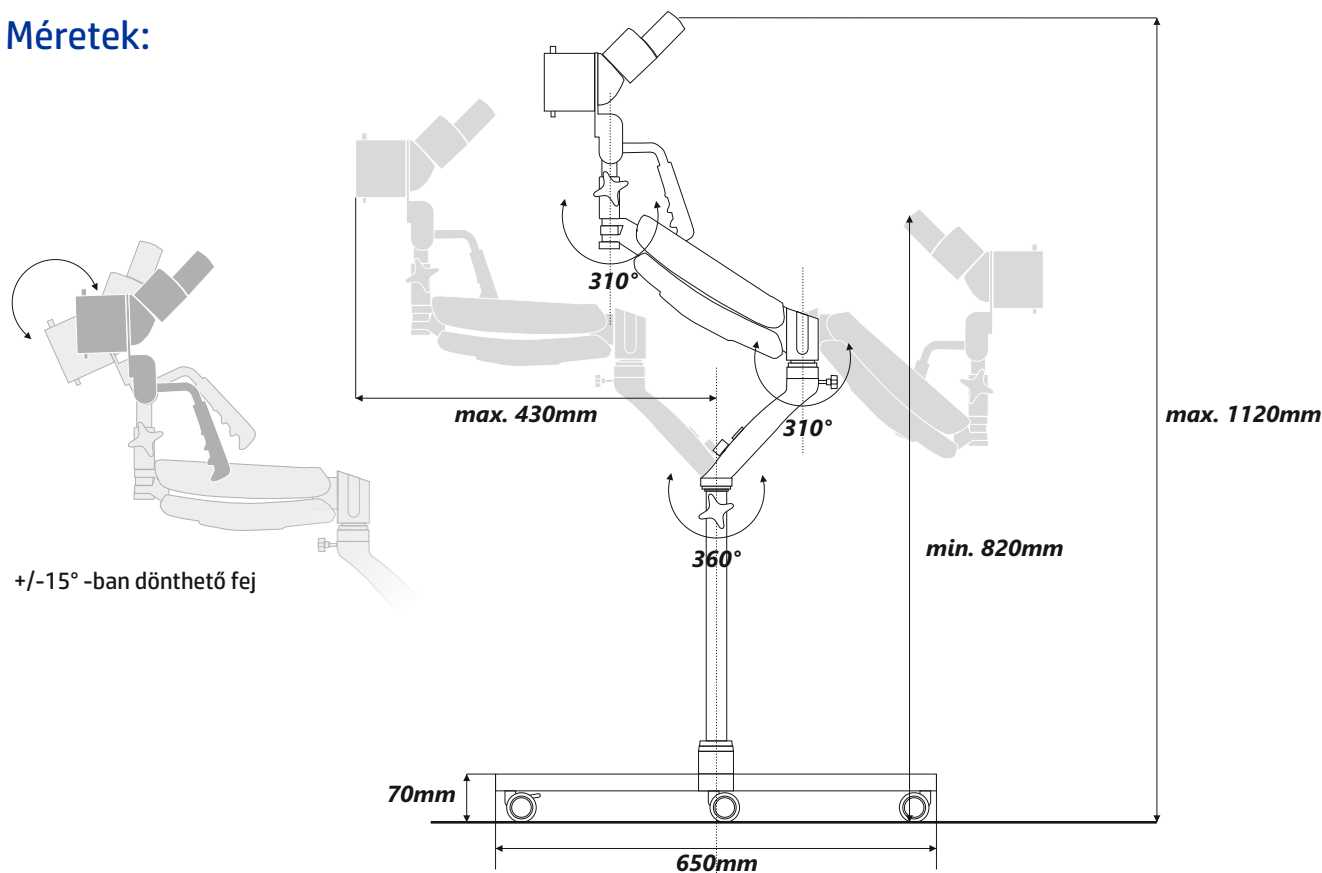

*Könnyen mozgatható gázrugós
karrendszer*

*Nagy teljesítményű, kettős
direkt fényű LED, (Dual Direct Light™),
A LED-ek természetes színeket biztosítanak
a vizsgálatokhoz.*

*Új, megnövelt stabilitású
gurulós állvány*

G10 technikai adatok:

- Fej: +/-15°-ban dönthető, magassága állítható és elfordítható
- Fej forgathatósága: 310°
- Fej fénymenete 45°-ban döntött
- Szentávolság állítás: 55-75mm között lehetséges
- Dioptria állítás: a bal okuláron +5D és -5D érték között lehetséges
- Munkatávolság: 200 mm
- Okulárok: WF 10x/20 mm, gumi szemkagylóval felszerelve
- Teljes nagyítás: 10x
- Látott terület: 22 mm
- Bekapcsolható (Safety Green Filter™) zöld szűrő
- Megvilágítás: nagy teljesítményű, kettős direkt LED (Dual Direct Light DDL™) fényforrás, 4000K, >50.000 lux, karon elhelyezett fényerőszabályzóval
- 470 x 470 mm alapterületű, négy görgővel rendelkező (kettő fékezhető), könnyen mozgatható, fém állvány
- A műszer tömege 12 kg
- Legnagyobb kinyúlás a függőleges rúdtól: 430 mm
- Csavarokkal rögzíthető elfordulási pontok
- Gázrugós kar függőleges állítási tartománya: +/-150 mm
- Kiegészítők a csomagban: porvédő, gumi szemkagyló, DC 12V-os, fali tápegység, táphosszabbító, használati útmutató

GREEN POWER

*A LED világításnak köszönhetően
minimális a műszer áramfelvétele.*

G10 kolposzkópok

Méretetek:

Kiegészítők:

Okostelefonos adapter

A legtöbb okostelefon könnyen csatlakoztatható az adapter segítségével