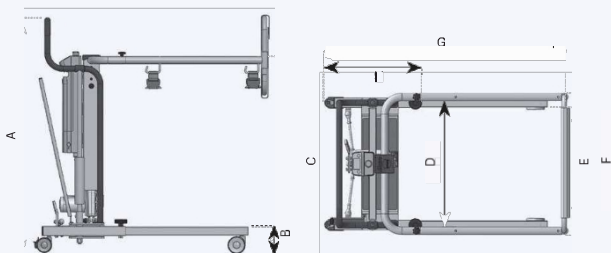

Maximális terhelési
súly **135 Kg**

Roo' PLA201
Szabványos, állítható
heveder/tülés
tartozéka

temo ad/e/legs

4 tartó, melyből 2 a
dobokkal együtt
használható

Írányítói kézi lábak nyitása karral 46-tól 114
cm-ig (belső méret)
és elektromos emelés 84 és 119 cm között

ÇOC RIR801
1 csatornás távirányító

Műszaki jellemzők

MÉRETEK ÉS SÚLYOK

A	B	C	D	E
100ci	12ci	84 119ci	52ci	int. 46-114cm
F	G	H	Kg	Icon
ext	93 cm	35 cm	39 kg	135 kg

Opcionális tartozékok az elektromos emelőhöz
 Accessoires optionnels pour lève-personne électrique
 Opcionális tartozékok a villamos emelőhöz
 Acessórios opcionais para elevador elétrico

Cod. RIA910

Az emelőkar a két vízszintes kar egyszerű eltávolításával felszerelhető a központi csapágyozott oszlopra. Ez lehetővé teszi a készülék betegemelőként való használatát aMUEVO betegemelő terméksalád hevedereit használva.